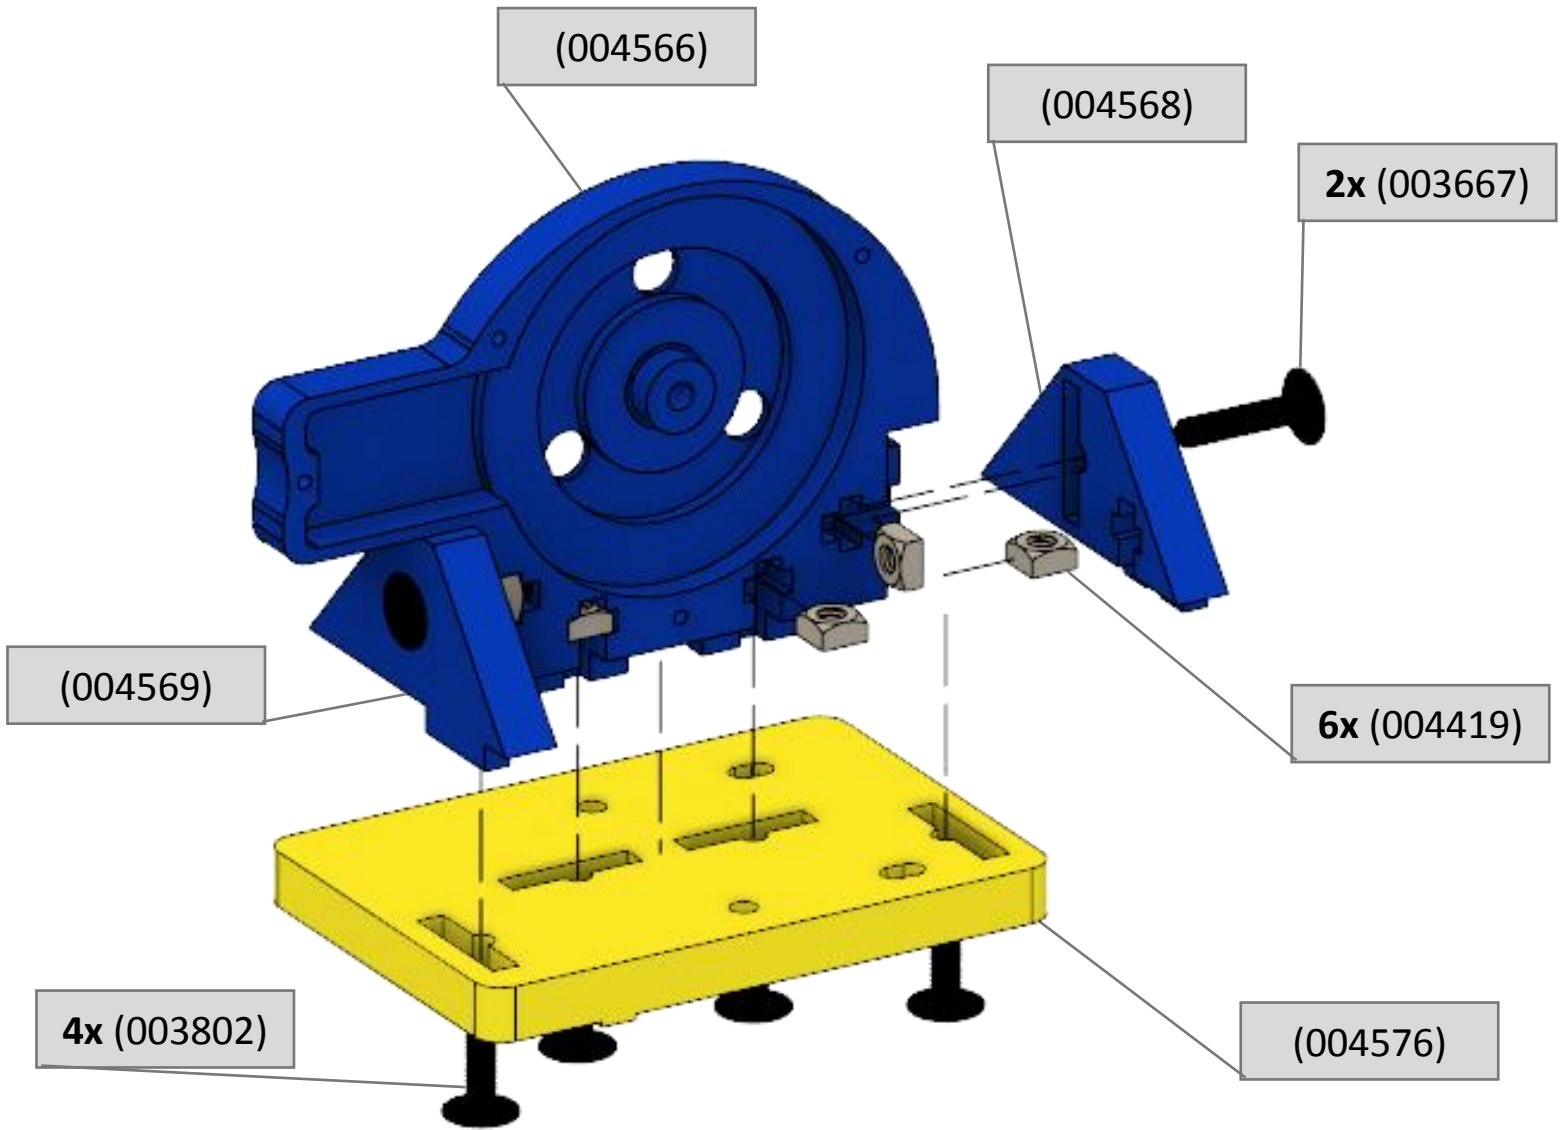

Manual +2 Axis Accessory (004588)

SBX 332 - Assembly

Driving Side Subassembly

Bill of Materials

ITEM NO.	Part #	Driven Side/QTY.
1	004568	1
2	004569	1
3	004581	1
4	004557	1
5	004567	1
6	004574	1
7	004579	1
8	002135	3
9	004419	6
10	002791	3
11	003802	4
12	003667	2

Driven Side Subassembly

Bill of Materials

ITEM NO.	Part #	Driving Side/QTY.
1	004573	1
2	004575	1
3	004566	1
4	004568	1
5	004569	1
6	004577	1
7	004557	1
8	004576	1
9	004562	2
10	002135	3
11	004419	6
12	002791	4
13	003802	4
14	003667	2

Trunnion Subassembly

Bill of Materials

ITEM NO.	Part #	Trunnion/QTY.
1	004575	1
2	004580	1
3	004578	1
4	004557	1
5	004571	1
6	004570	2
7	004562	2
8	002135	7
9	004419	16
10	002791	8
11	004599	1

2x (004570)

12x (004419)

4x
(002135)

(004580)

2x (004562)

(004575)

(004599)

(004557)

3x (002135)