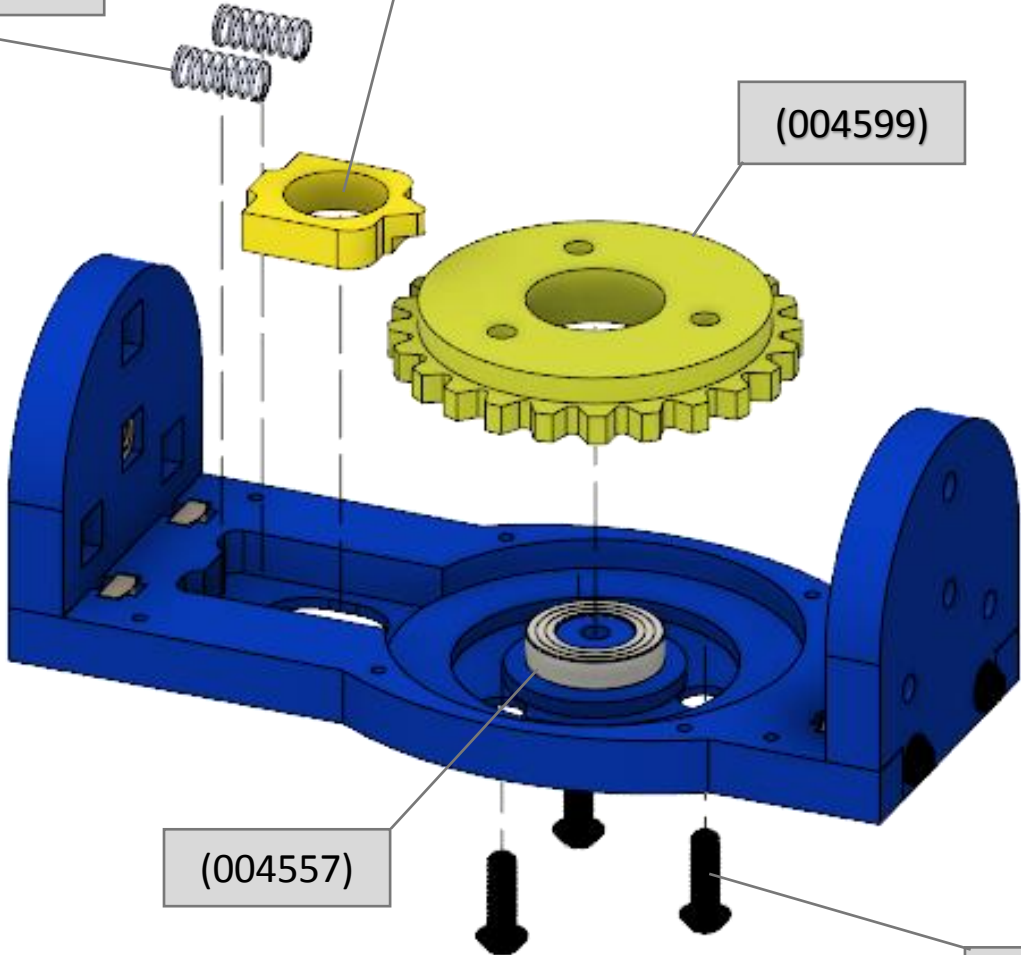

Manual +2 Axis Accessory (004588)

SBX 332 - Assembly

Driving Side Subassembly

Bill of Materials

ITEM NO.	Part #	Driven Side/QTY.
1	004568	1
2	004569	1
3	004581	1
4	004557	1
5	004567	1
6	004574	1
7	004579	1
8	002135	3
9	004419	6
10	002791	3
11	003802	4
12	003667	2

Driven Side Subassembly

Bill of Materials

ITEM NO.	Part #	Driving Side/QTY.
1	004573	1
2	004575	1
3	004566	1
4	004568	1
5	004569	1
6	004577	1
7	004557	1
8	004576	1
9	004562	2
10	002135	3
11	004419	6
12	002791	4
13	003802	4
14	003667	2

Trunnion Subassembly

Bill of Materials

ITEM NO.	Part #	Trunnion/QTY.
1	004575	1
2	004580	1
3	004578	1
4	004557	1
5	004571	1
6	004570	2
7	004562	2
8	002135	7
9	004419	16
10	002791	8
11	004599	1

2x (004570)

12x (004419)

4x
(002135)

(004580)

2x (004562)

(004575)

(004599)

(004557)

3x (002135)