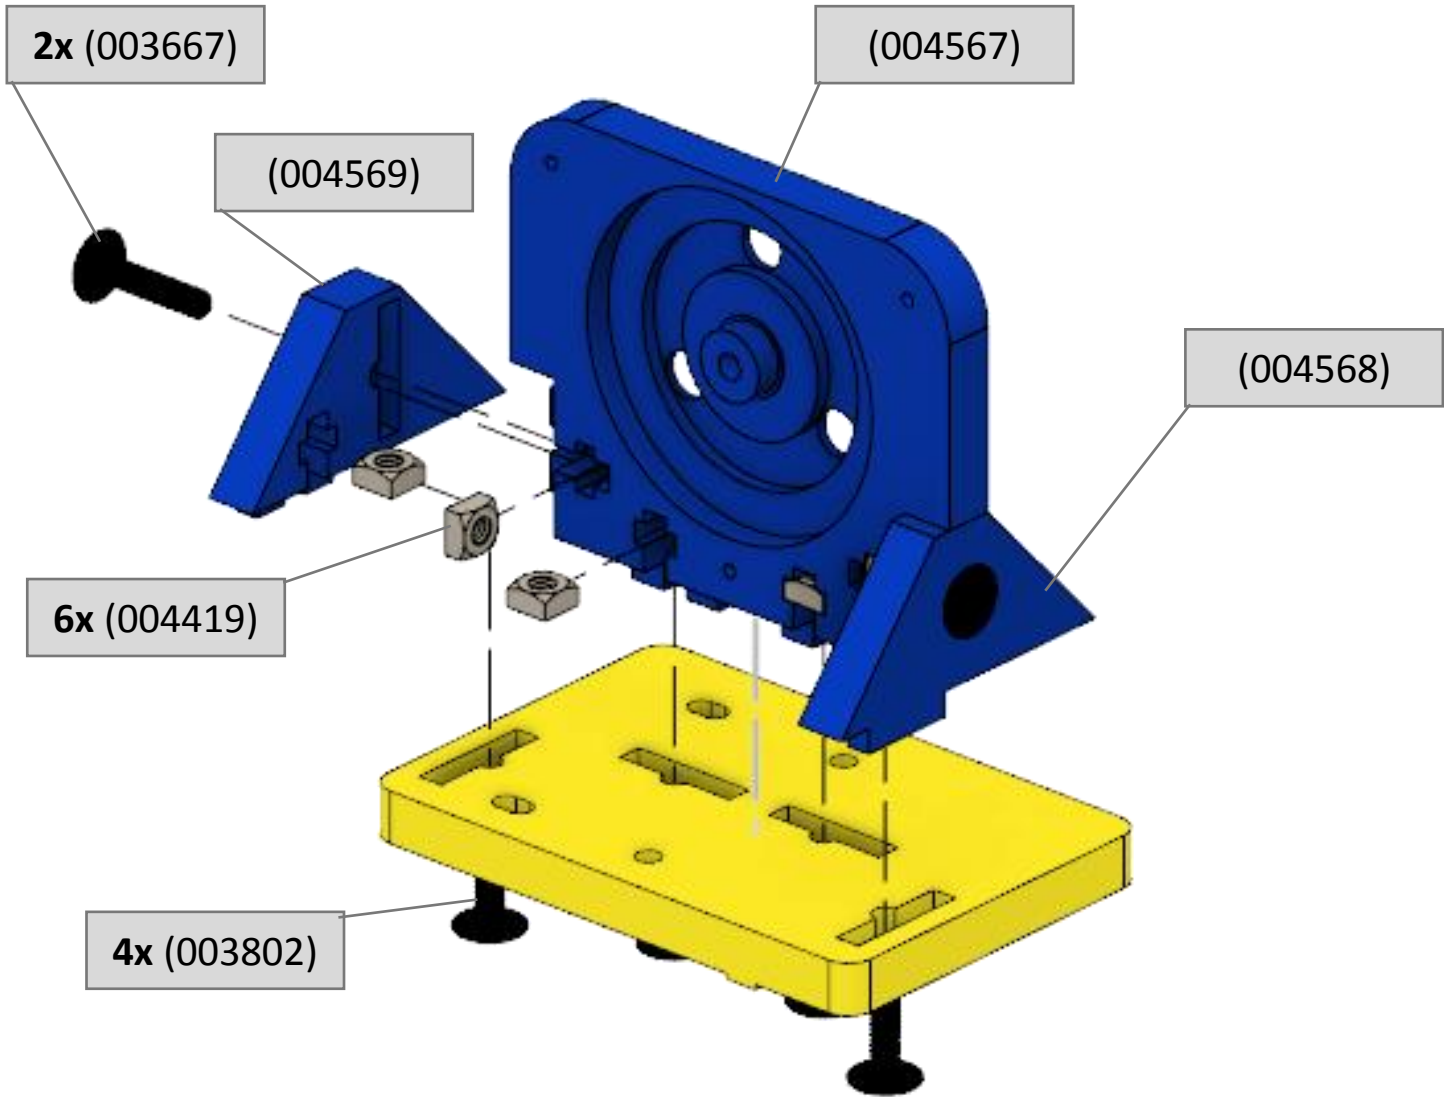

Manual +2 Axis Accessory (004588)

SBX 332 - Assembly

Driving Side Subassembly

Bill of Materials

ITEM NO.	Part #	Driven Side/QTY.
1	004568	1
2	004569	1
3	004581	1
4	004557	1
5	004567	1
6	004574	1
7	004579	1
8	002135	3
9	004419	6
10	002791	3
11	003802	4
12	003667	2

Driven Side Subassembly

Bill of Materials

ITEM NO.	Part #	Driving Side/QTY.
1	004573	1
2	004575	1
3	004566	1
4	004568	1
5	004569	1
6	004577	1
7	004557	1
8	004576	1
9	004562	2
10	002135	3
11	004419	6
12	002791	4
13	003802	4
14	003667	2

Trunnion Subassembly

Bill of Materials

ITEM NO.	Part #	Trunnion/QTY.
1	004575	1
2	004580	1
3	004578	1
4	004557	1
5	004571	1
6	004570	2
7	004562	2
8	002135	7
9	004419	16
10	002791	8
11	004599	1

2x (004570)

12x (004419)

4x
(002135)

(004580)

2x (004562)

(004575)

(004599)

(004557)

3x (002135)