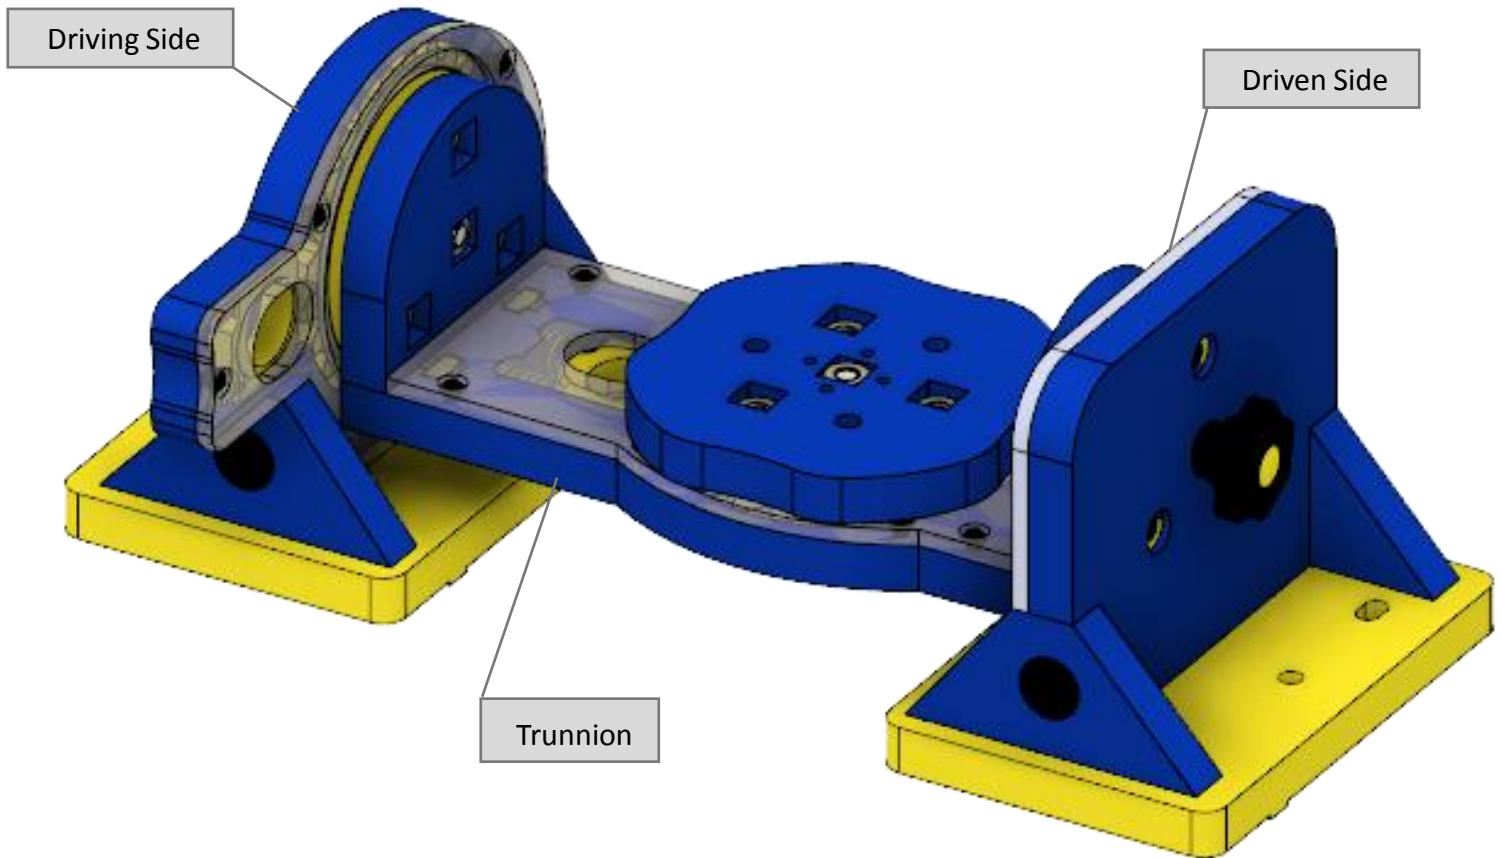

Manual +2 Axis Accessory (004588)

SBX 332 - Assembly

Driving Side Subassembly

Bill of Materials

ITEM NO.	Part #	Driven Side/QTY.
1	004568	1
2	004569	1
3	004581	1
4	004557	1
5	004567	1
6	004574	1
7	004579	1
8	002135	3
9	004419	6
10	002791	3
11	003802	4
12	003667	2

Driven Side Subassembly

Bill of Materials

ITEM NO.	Part #	Driving Side/QTY.
1	004573	1
2	004575	1
3	004566	1
4	004568	1
5	004569	1
6	004577	1
7	004557	1
8	004576	1
9	004562	2
10	002135	3
11	004419	6
12	002791	4
13	003802	4
14	003667	2