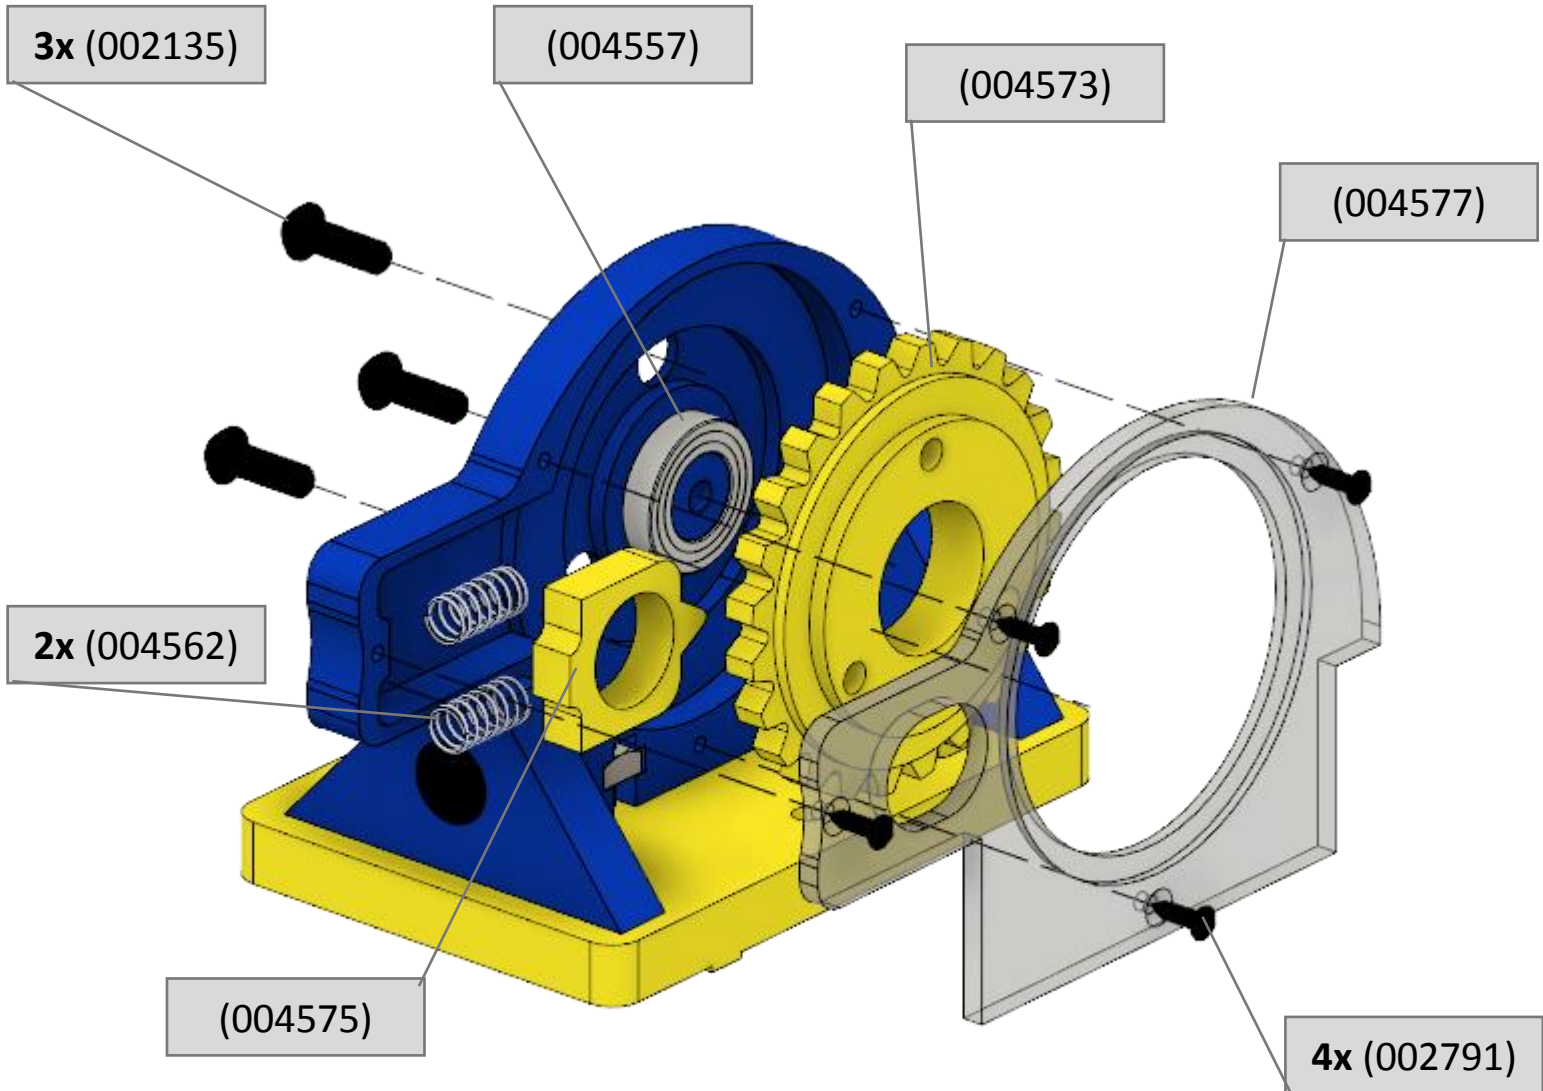

Manual +2 Axis Accessory (004588)

SBX 332 - Assembly

Driving Side Subassembly

Bill of Materials

ITEM NO.	Part #	Driven Side/QTY.
1	004568	1
2	004569	1
3	004581	1
4	004557	1
5	004567	1
6	004574	1
7	004579	1
8	002135	3
9	004419	6
10	002791	3
11	003802	4
12	003667	2

Driven Side Subassembly

Bill of Materials

ITEM NO.	Part #	Driving Side/QTY.
1	004573	1
2	004575	1
3	004566	1
4	004568	1
5	004569	1
6	004577	1
7	004557	1
8	004576	1
9	004562	2
10	002135	3
11	004419	6
12	002791	4
13	003802	4
14	003667	2

Trunnion Subassembly

Bill of Materials

ITEM NO.	Part #	Trunnion/QTY.
1	004575	1
2	004580	1
3	004578	1
4	004557	1
5	004571	1
6	004570	2
7	004562	2
8	002135	7
9	004419	16
10	002791	8
11	004599	1

2x (004570)

12x (004419)

4x
(002135)

(004580)

2x (004562)

(004575)

(004599)

(004557)

3x (002135)