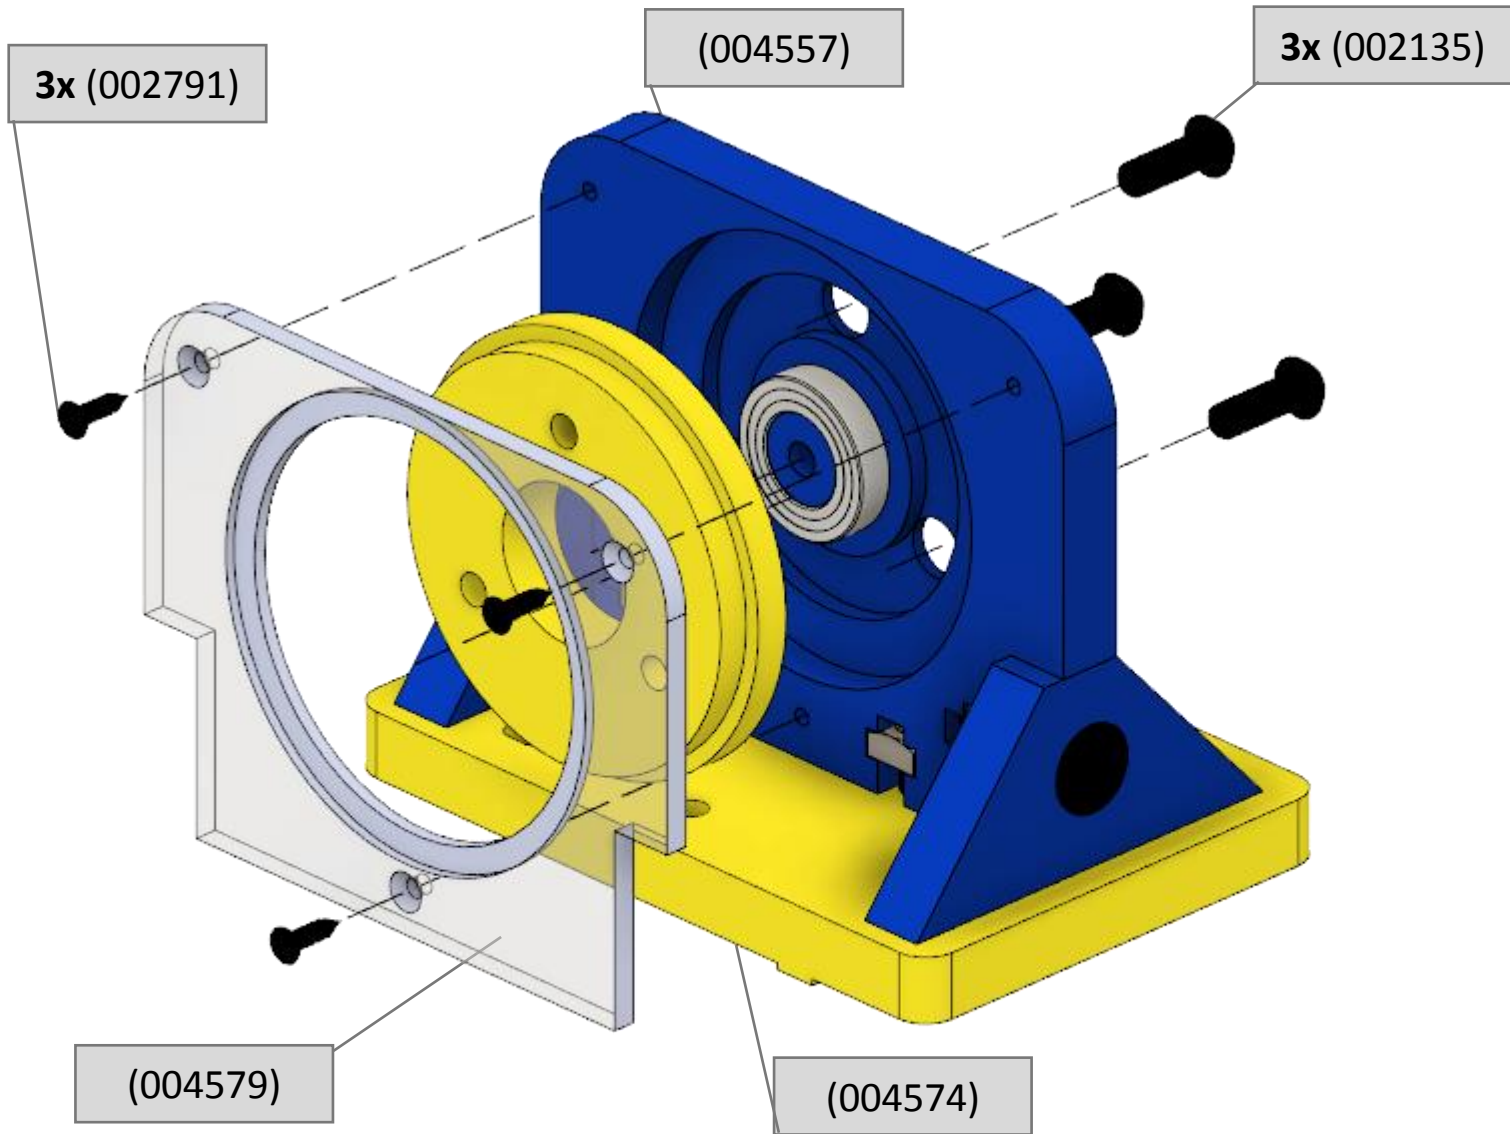

Manual +2 Axis Accessory (004588)

SBX 332 - Assembly

Driving Side Subassembly

Bill of Materials

ITEM NO.	Part #	Driven Side/QTY.
1	004568	1
2	004569	1
3	004581	1
4	004557	1
5	004567	1
6	004574	1
7	004579	1
8	002135	3
9	004419	6
10	002791	3
11	003802	4
12	003667	2

Driven Side Subassembly

Bill of Materials

ITEM NO.	Part #	Driving Side/QTY.
1	004573	1
2	004575	1
3	004566	1
4	004568	1
5	004569	1
6	004577	1
7	004557	1
8	004576	1
9	004562	2
10	002135	3
11	004419	6
12	002791	4
13	003802	4
14	003667	2

Trunnion Subassembly

Bill of Materials

ITEM NO.	Part #	Trunnion/QTY.
1	004575	1
2	004580	1
3	004578	1
4	004557	1
5	004571	1
6	004570	2
7	004562	2
8	002135	7
9	004419	16
10	002791	8
11	004599	1

2x (004570)

12x (004419)

4x
(002135)

(004580)

2x (004562)

(004575)

(004599)

(004557)

3x (002135)